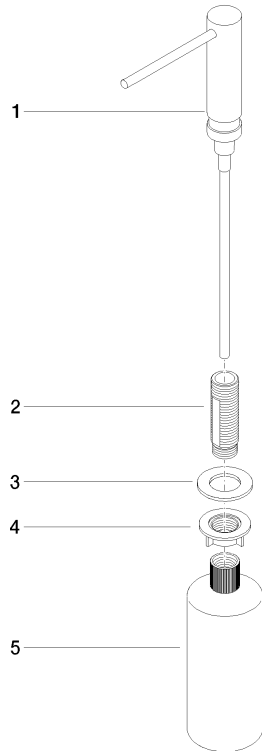

82 424 970

- Ausladung 124 mm
- 500 ml Flaschenvolumen
- von oben befüllbar
- schwenkbarer Pumpenkopf
- Höhe 125 mm
- Breite 30 mm
- Bohrungsdurchmesser 25 mm

Passt zu ELIO, ENO, MEM, META SQUARE, SYNC und TARA ULTRA

Passt zu: ELIO, MEM, ENO, SYNC, TARA ULTRA, META SQUARE

	Messing gebürstet (23kt Gold)	82 424 970-28
	Chrom	82 424 970-00
	Platin gebürstet	82 424 970-06
	Platin	82 424 970-08
	Messing (23kt Gold)	82 424 970-09
	Dark Chrome	82 424 970-19
	Schwarz matt	82 424 970-33
	Champagne gebürstet (22kt Gold)	82 424 970-46
	Champagne (22kt Gold)	82 424 970-47
	Chrom gebürstet (Edelstahl-Look)	82 424 970-93
	Dark Platin gebürstet	82 424 970-99

82 424 970

mm [inches]

82 424 970

Ersatzteile für die
anderen
Oberflächenvarianten
finden Sie hier:
Chrom

Ersatzteilstückliste

Nr.	Artikelnummer	Benennung	Verbaumenge	Lieferzeit
1	90 10 10 539 00-28	Spender	1	20
2	08 10 10 527 90	Halter	1	2
3	09 14 05 014 90	Dichtung	1	2
4	08 10 10 517 90	Mutter	1	2
5	90 10 10 603 00 90	Behaelter	1	2