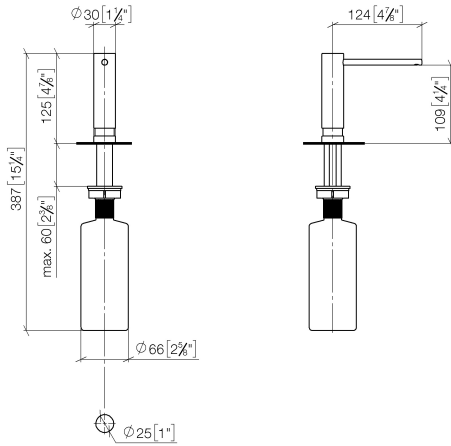

82 424 970

- Ausladung 124 mm
- 500 ml Flaschenvolumen
- von oben befüllbar
- schwenkbarer Pumpenkopf
- Höhe 125 mm
- Breite 30 mm
- Bohrungsdurchmesser 25 mm

Passt zu ELIO, ENO, MEM, META SQUARE, SYNC und TARA ULTRA

Passt zu: ELIO, MEM, ENO, SYNC, TARA ULTRA, META SQUARE

	Messing gebürstet (23kt Gold)	82 424 970-28
	Chrom	82 424 970-00
	Platin gebürstet	82 424 970-06
	Platin	82 424 970-08
	Messing (23kt Gold)	82 424 970-09
	Dark Chrome	82 424 970-19
	Schwarz matt	82 424 970-33
	Champagne gebürstet (22kt Gold)	82 424 970-46
	Champagne (22kt Gold)	82 424 970-47
	Chrom gebürstet (Edelstahl-Look)	82 424 970-93
	Dark Platin gebürstet	82 424 970-99

82 424 970

mm [inches]

82 424 970

Ersatzteile für die
anderen
Oberflächenvarianten
finden Sie hier:
Chrom

Ersatzteilstückliste

Nr.	Artikelnummer	Benennung	Verbaumenge	Lieferzeit
1	90 10 10 539 00-28	Spender	1	20
2	08 10 10 527 90	Halter	1	2
3	09 14 05 014 90	Dichtung	1	2
4	08 10 10 517 90	Mutter	1	2
5	90 10 10 603 00 90	Behaelter	1	2